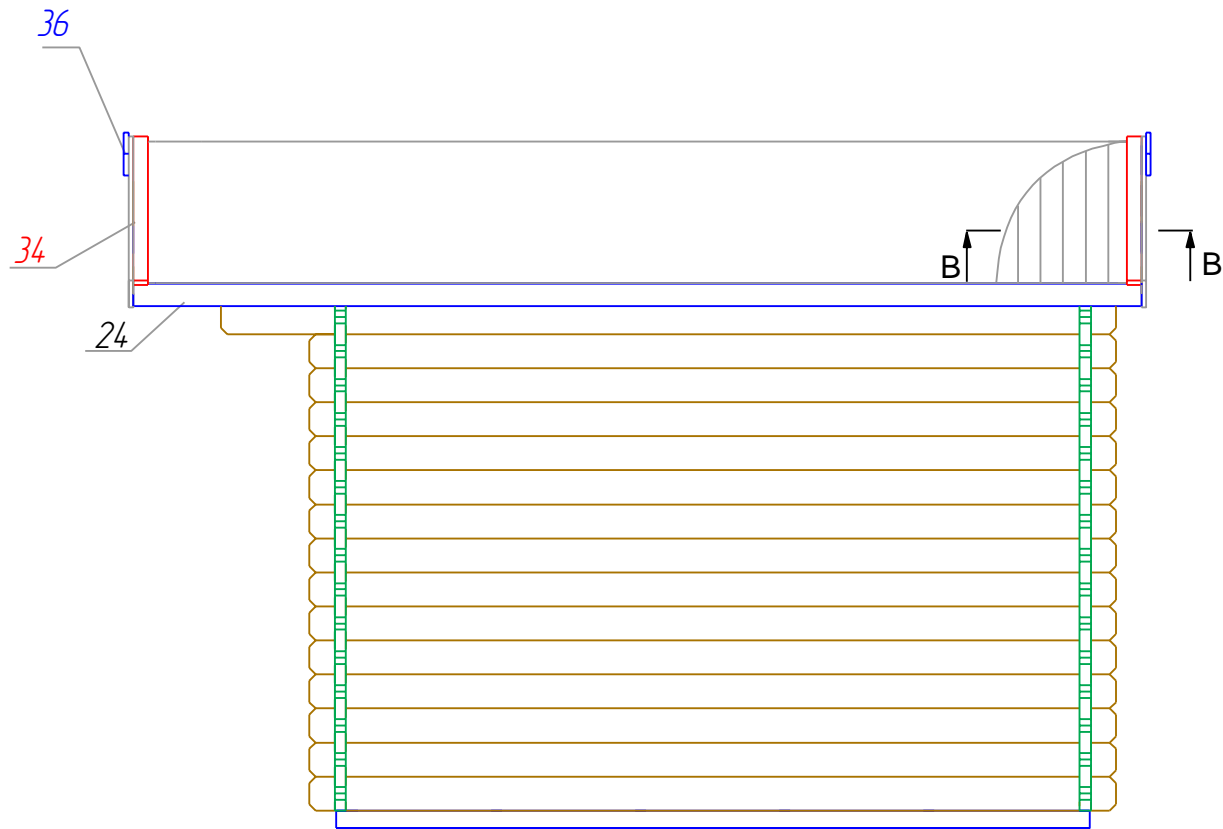

Anna-44

C

D

E

Anna-44

N ^o	Anna-44	Počet	Řez (mm)	Délka (mm)
1		1	44x67,5	4100mm
2		1	44x67,5	4000mm
3		1	44x67,5	612mm
4		1	44x67,5	562mm
5		1	44x67,5	476mm
6		16+1	44x135	4100mm
8		1	44x135	4000mm
9		1	44x135	4000mm
10		1	44x135	4000mm
11		3	44x135	3550mm
13		36	44x135	3200mm
16		16	44x135	905mm
17		14	44x135	612mm

N ^o	Anna-44	Počet	Řez (mm)	Délka (mm)
18		14	44x135	562mm
19		14	44x135	476mm
20		8	44x68	3802mm
21		2	44x68	2990mm
22		3	44x140	4000mm
23		1	44x140	4000mm
24		2	17x90	4000mm
25		70+1	20x115	2310mm
26		34+1	20x115	2908mm
27		4	20x120	2360mm
28		4	20x18	2912mm
29		1	20x18	2466mm
30		1	20x18	1302mm

№	Anna-44	Počet	Řez (mm)	Délka (mm)
31		2	20x18	375mm
32		1	20x18	289mm
33		1	20x18	107mm
34		4	20x58	2350mm
35		4	28x34	2000mm
36		2	20x120	120mm
W-1		2		
	Okno	1		
	Dveře	2		