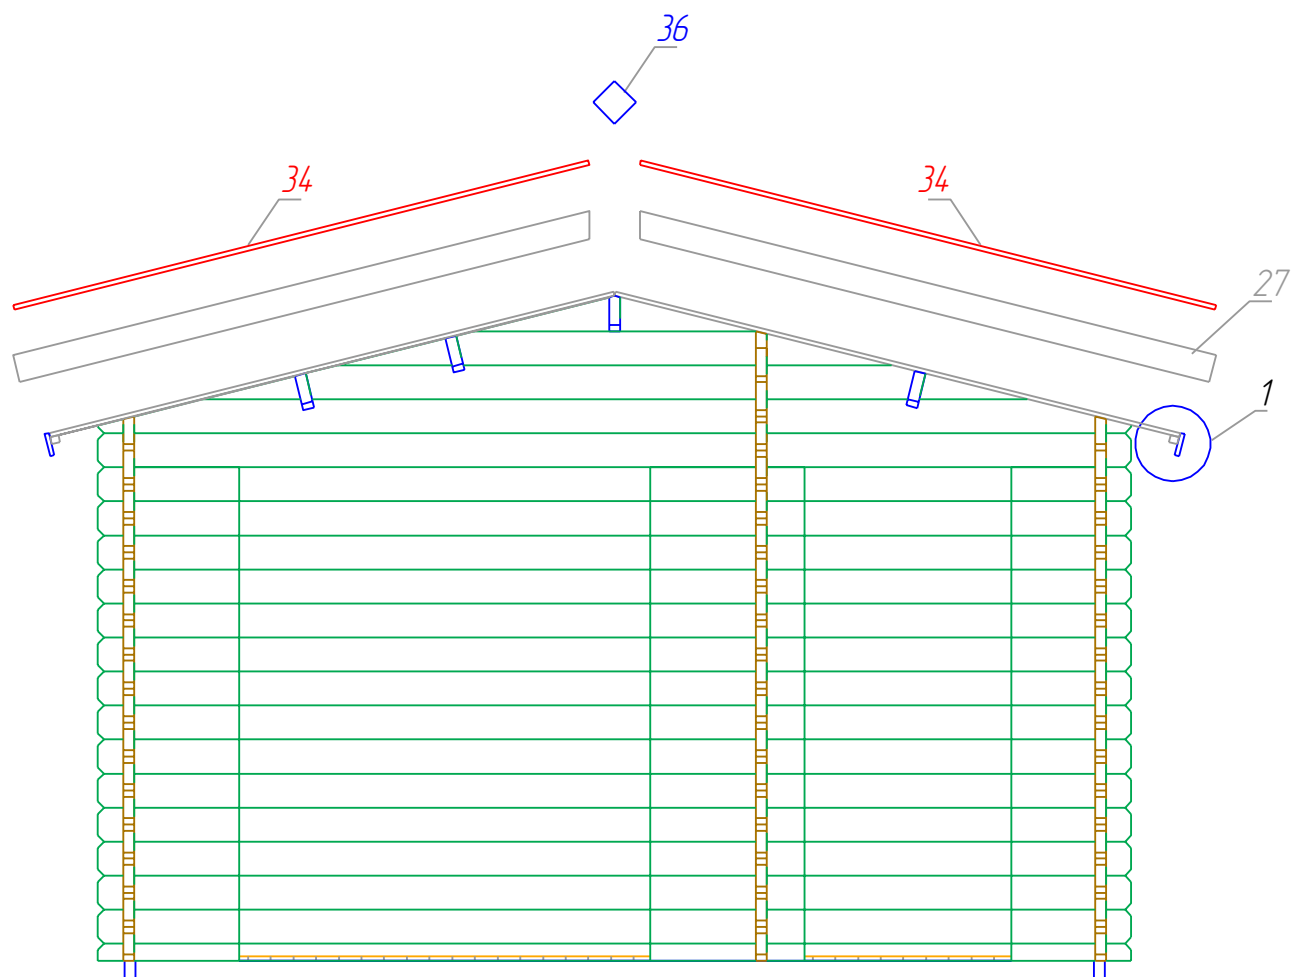

Anna-44

C

D

E

Anna-44

N ^o	Anna-44	Počet	Řez (mm)	Délka (mm)
1		1	44x67,5	4100mm
2		1	44x67,5	4000mm
3		1	44x67,5	612mm
4		1	44x67,5	562mm
5		1	44x67,5	476mm
6		16+1	44x135	4100mm
8		1	44x135	4000mm
9		1	44x135	4000mm
10		1	44x135	4000mm
11		3	44x135	3550mm
13		36	44x135	3200mm
16		16	44x135	905mm
17		14	44x135	612mm

N ^o	Anna-44	Počet	Řez (mm)	Délka (mm)
18		14	44x135	562mm
19		14	44x135	476mm
20		8	44x68	3802mm
21		2	44x68	2990mm
22		3	44x140	4000mm
23		1	44x140	4000mm
24		2	17x90	4000mm
25		70+1	20x115	2310mm
26		34+1	20x115	2908mm
27		4	20x120	2360mm
28		4	20x18	2912mm
29		1	20x18	2466mm
30		1	20x18	1302mm

№	Anna-44	Počet	Řez (mm)	Délka (mm)
31		2	20x18	375mm
32		1	20x18	289mm
33		1	20x18	107mm
34		4	20x58	2350mm
35		4	28x34	2000mm
36		2	20x120	120mm
W-1		2		
	Okno	1		
	Dveře	2		