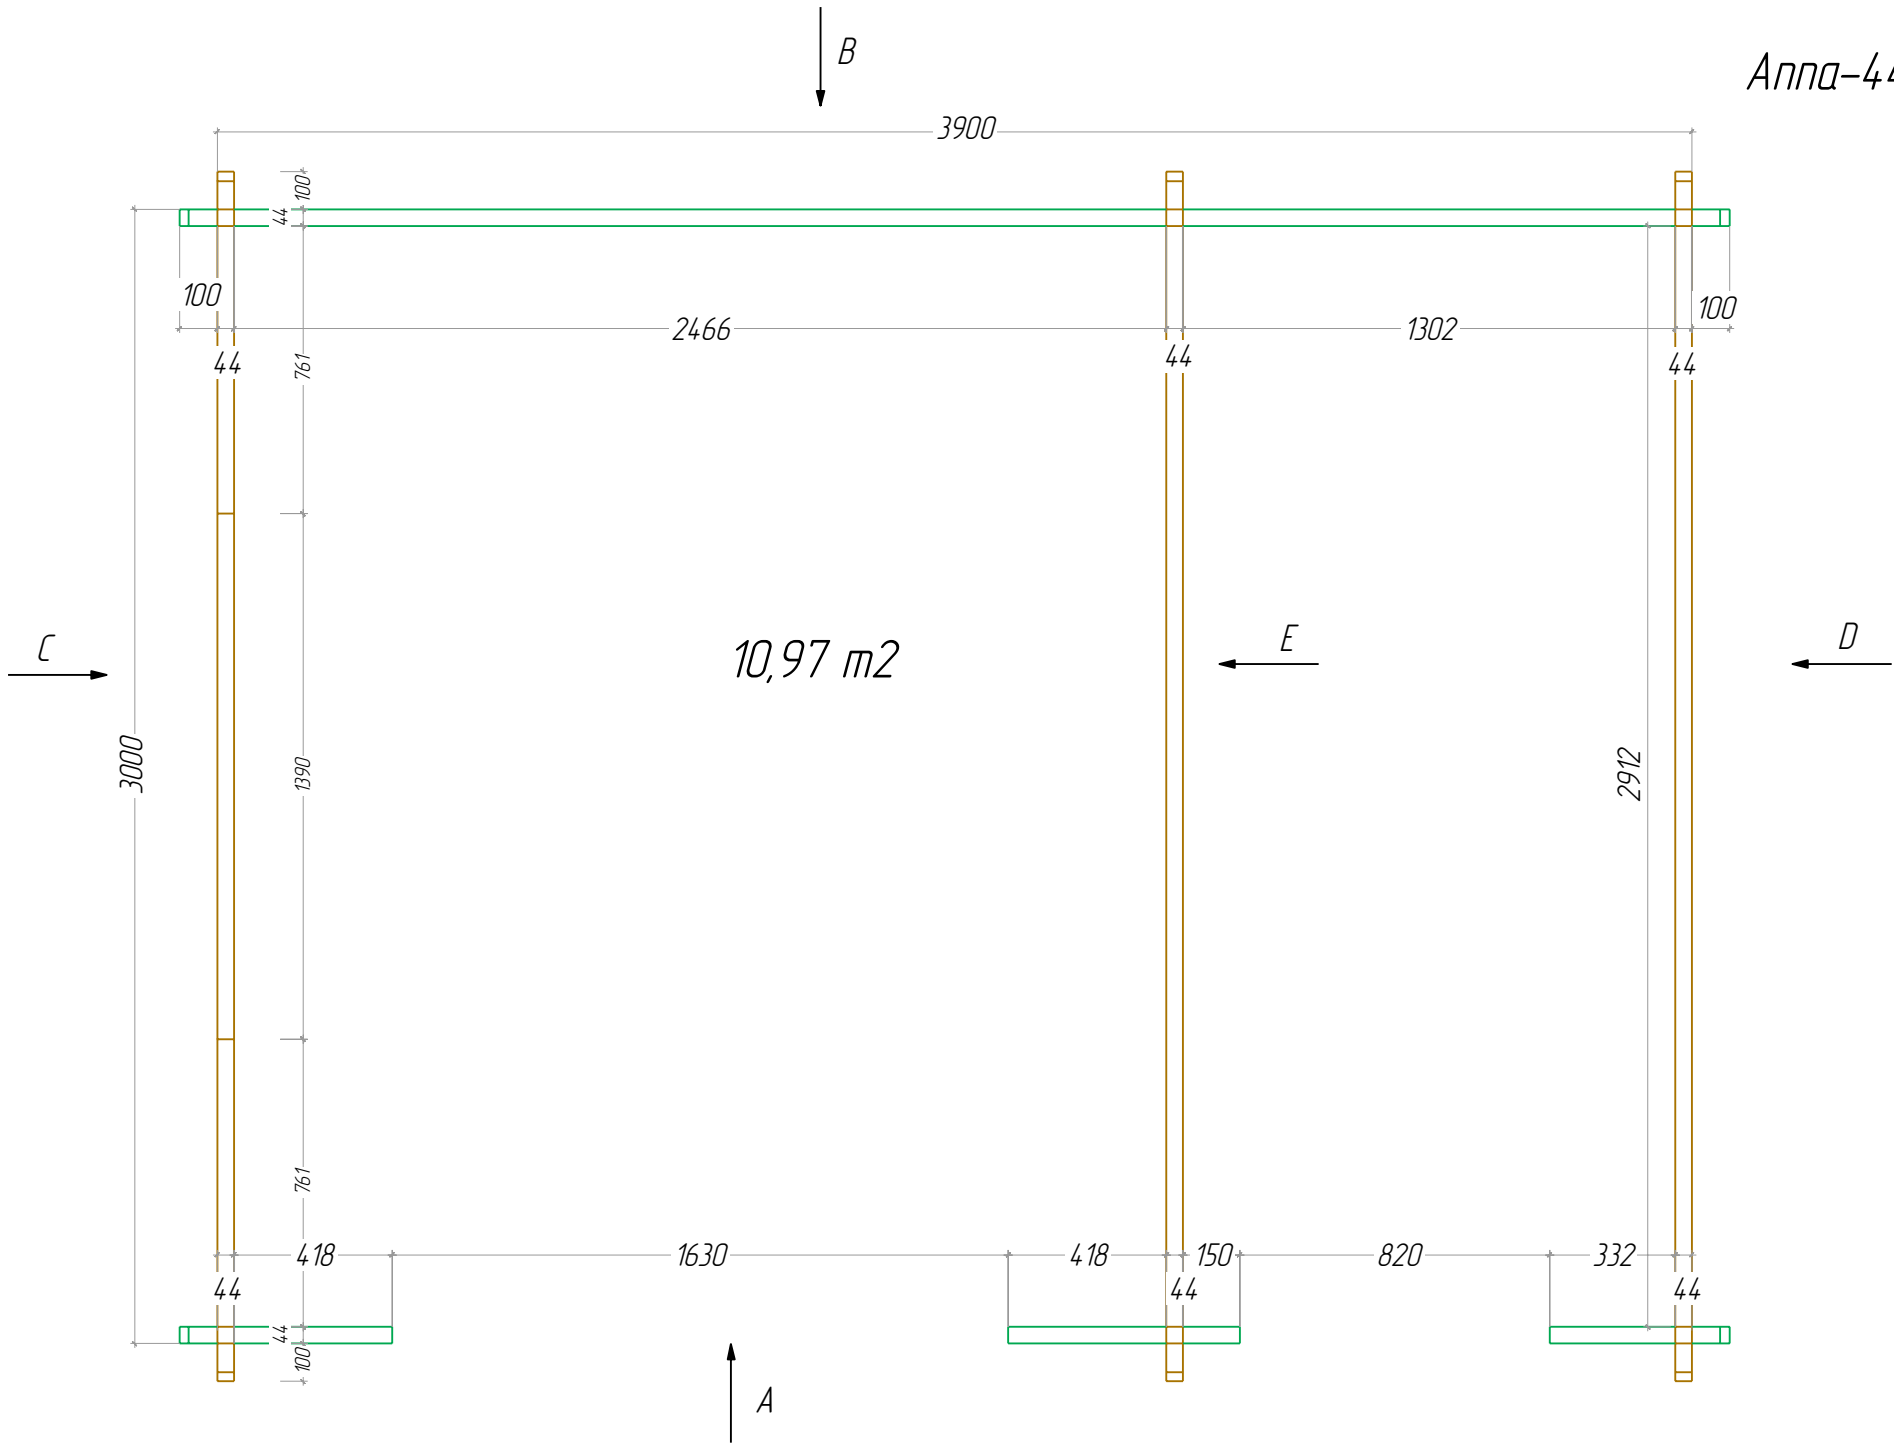

Anna-44

C

D

E

Anna-44

N ^o	Anna-44	Počet	Řez (mm)	Délka (mm)
1		1	44x67,5	4100mm
2		1	44x67,5	4000mm
3		1	44x67,5	612mm
4		1	44x67,5	562mm
5		1	44x67,5	476mm
6		16+1	44x135	4100mm
8		1	44x135	4000mm
9		1	44x135	4000mm
10		1	44x135	4000mm
11		3	44x135	3550mm
13		36	44x135	3200mm
16		16	44x135	905mm
17		14	44x135	612mm

N ^o	Anna-44	Počet	Řez (mm)	Délka (mm)
18		14	44x135	562mm
19		14	44x135	476mm
20		8	44x68	3802mm
21		2	44x68	2990mm
22		3	44x140	4000mm
23		1	44x140	4000mm
24		2	17x90	4000mm
25		70+1	20x115	2310mm
26		34+1	20x115	2908mm
27		4	20x120	2360mm
28		4	20x18	2912mm
29		1	20x18	2466mm
30		1	20x18	1302mm

№	Anna-44	Počet	Řez (mm)	Délka (mm)
31		2	20x18	375mm
32		1	20x18	289mm
33		1	20x18	107mm
34		4	20x58	2350mm
35		4	28x34	2000mm
36		2	20x120	120mm
W-1		2		
	Okno	1		
	Dveře	2		