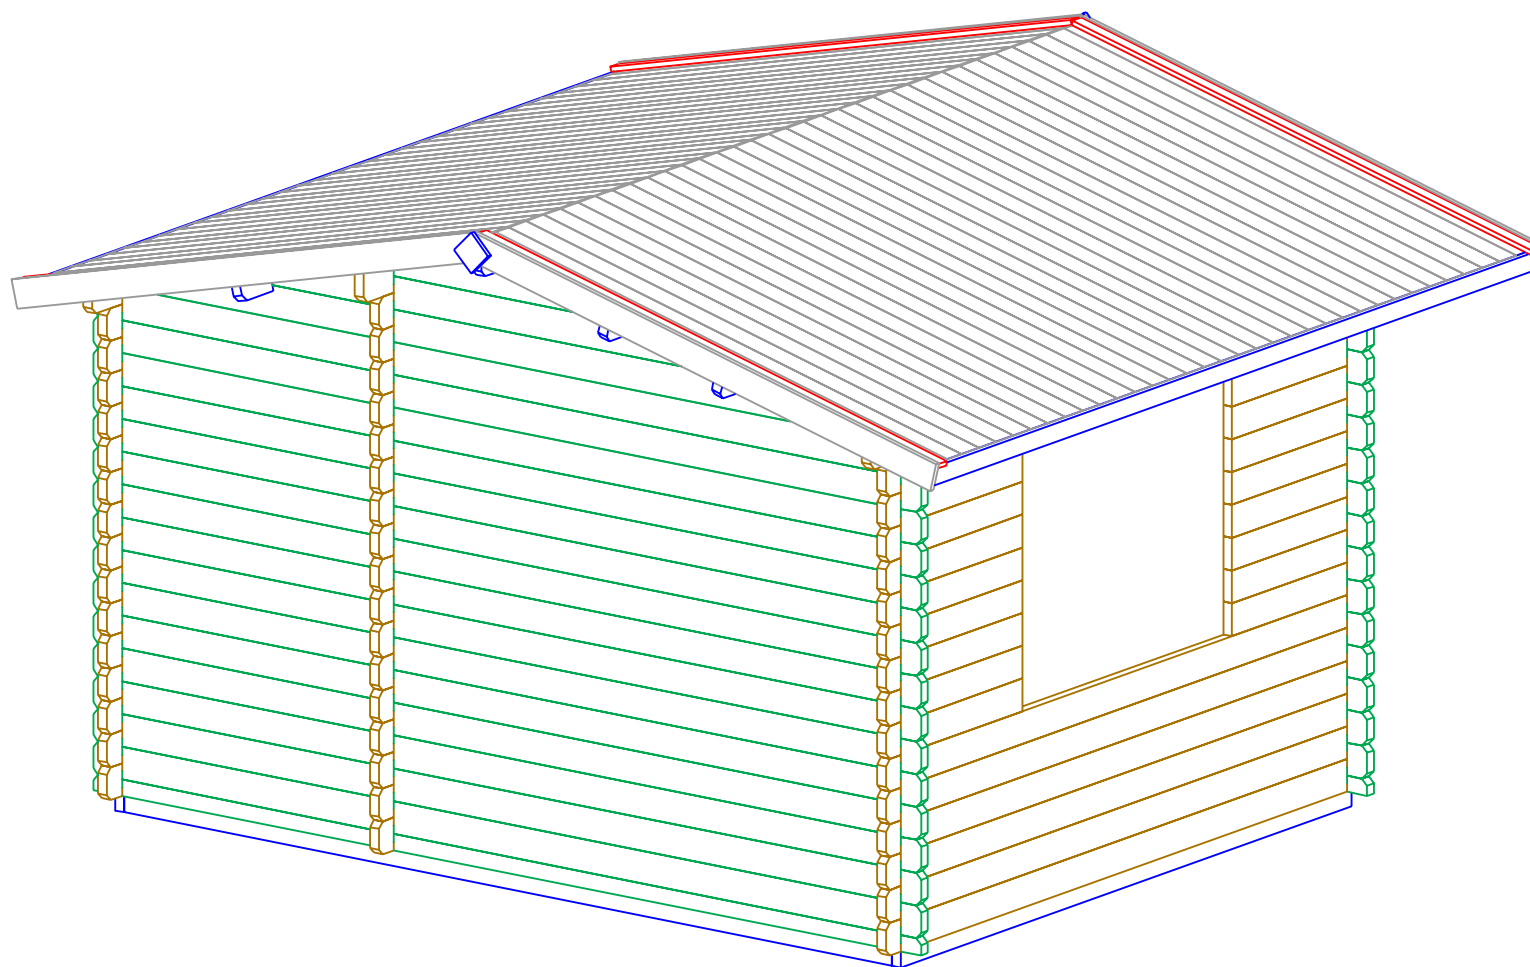

Anna-44

C

D

E

Anna-44

N ^o	Anna-44	Počet	Řez (mm)	Délka (mm)
1		1	44x67,5	4100mm
2		1	44x67,5	4000mm
3		1	44x67,5	612mm
4		1	44x67,5	562mm
5		1	44x67,5	476mm
6		16+1	44x135	4100mm
8		1	44x135	4000mm
9		1	44x135	4000mm
10		1	44x135	4000mm
11		3	44x135	3550mm
13		36	44x135	3200mm
16		16	44x135	905mm
17		14	44x135	612mm

N ^o	Anna-44	Počet	Řez (mm)	Délka (mm)
18		14	44x135	562mm
19		14	44x135	476mm
20		8	44x68	3802mm
21		2	44x68	2990mm
22		3	44x140	4000mm
23		1	44x140	4000mm
24		2	17x90	4000mm
25		70+1	20x115	2310mm
26		34+1	20x115	2908mm
27		4	20x120	2360mm
28		4	20x18	2912mm
29		1	20x18	2466mm
30		1	20x18	1302mm

№	Anna-44	Počet	Řez (mm)	Délka (mm)
31		2	20x18	375mm
32		1	20x18	289mm
33		1	20x18	107mm
34		4	20x58	2350mm
35		4	28x34	2000mm
36		2	20x120	120mm
W-1		2		
	Okno	1		
	Dveře	2		