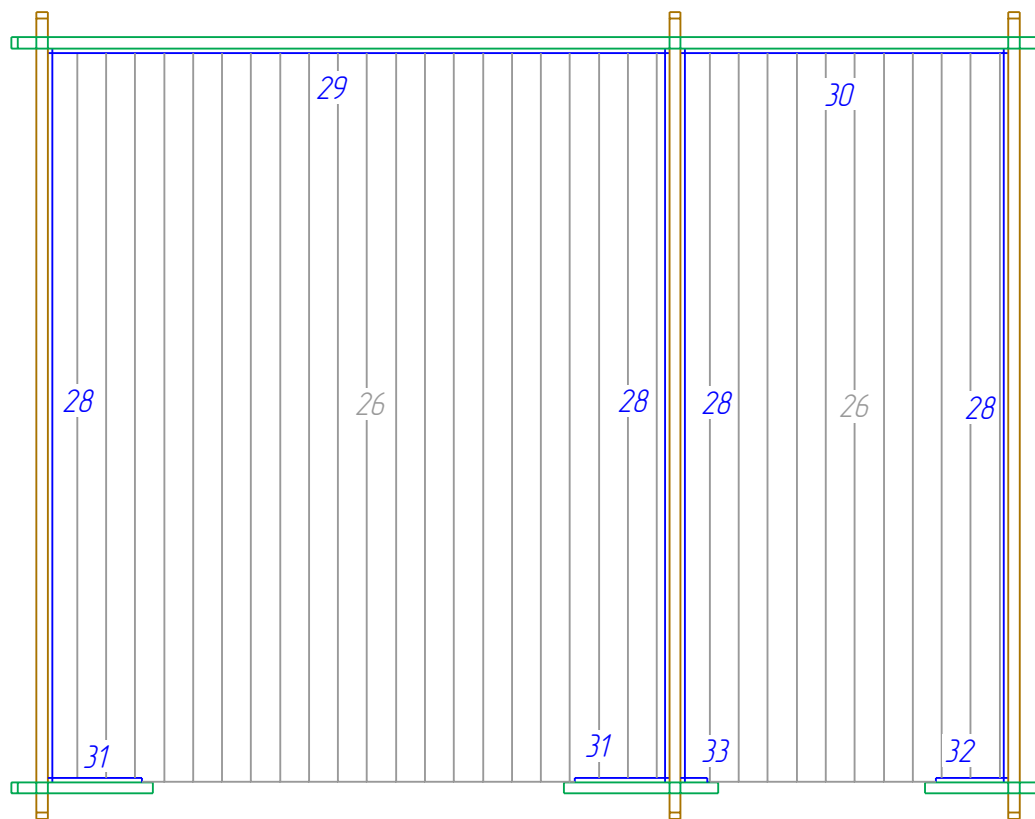

Anna-44

C

D

E

Anna-44

N ^o	Anna-44	Počet	Řez (mm)	Délka (mm)
1		1	44x67,5	4100mm
2		1	44x67,5	4000mm
3		1	44x67,5	612mm
4		1	44x67,5	562mm
5		1	44x67,5	476mm
6		16+1	44x135	4100mm
8		1	44x135	4000mm
9		1	44x135	4000mm
10		1	44x135	4000mm
11		3	44x135	3550mm
13		36	44x135	3200mm
16		16	44x135	905mm
17		14	44x135	612mm

N ^o	Anna-44	Počet	Řez (mm)	Délka (mm)
18		14	44x135	562mm
19		14	44x135	476mm
20		8	44x68	3802mm
21		2	44x68	2990mm
22		3	44x140	4000mm
23		1	44x140	4000mm
24		2	17x90	4000mm
25		70+1	20x115	2310mm
26		34+1	20x115	2908mm
27		4	20x120	2360mm
28		4	20x18	2912mm
29		1	20x18	2466mm
30		1	20x18	1302mm

№	Anna-44	Počet	Řez (mm)	Délka (mm)
31		2	20x18	375mm
32		1	20x18	289mm
33		1	20x18	107mm
34		4	20x58	2350mm
35		4	28x34	2000mm
36		2	20x120	120mm
W-1		2		
	Okno	1		
	Dveře	2		