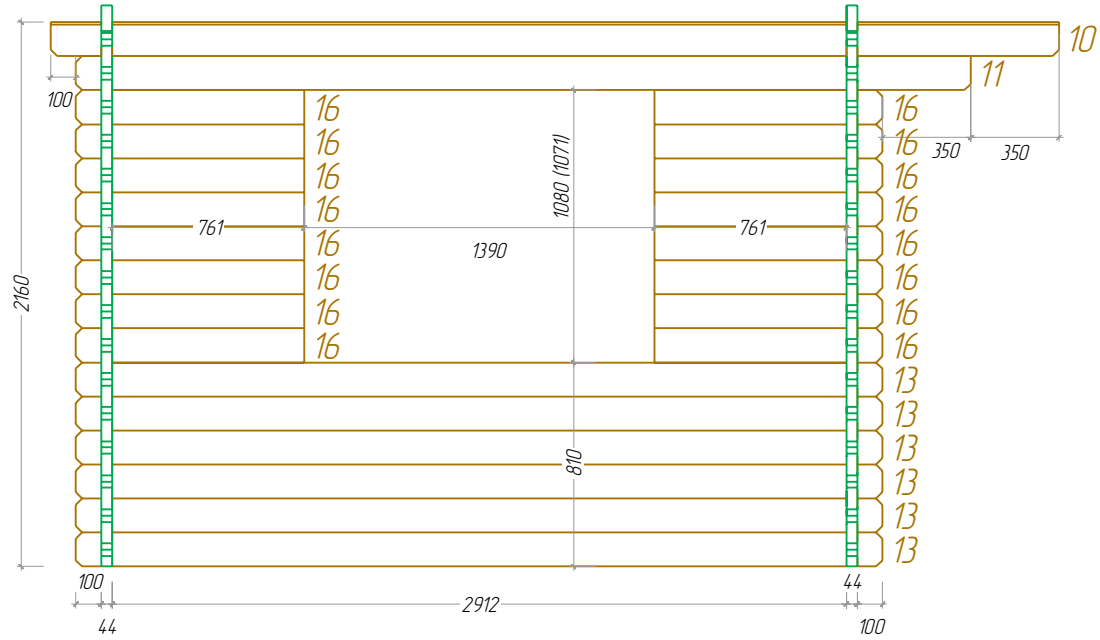

Anna-44

C

D

E

Anna-44

N ^o	Anna-44	Počet	Řez (mm)	Délka (mm)
1		1	44x67,5	4100mm
2		1	44x67,5	4000mm
3		1	44x67,5	612mm
4		1	44x67,5	562mm
5		1	44x67,5	476mm
6		16+1	44x135	4100mm
8		1	44x135	4000mm
9		1	44x135	4000mm
10		1	44x135	4000mm
11		3	44x135	3550mm
13		36	44x135	3200mm
16		16	44x135	905mm
17		14	44x135	612mm

N ^o	Anna-44	Počet	Řez (mm)	Délka (mm)
18		14	44x135	562mm
19		14	44x135	476mm
20		8	44x68	3802mm
21		2	44x68	2990mm
22		3	44x140	4000mm
23		1	44x140	4000mm
24		2	17x90	4000mm
25		70+1	20x115	2310mm
26		34+1	20x115	2908mm
27		4	20x120	2360mm
28		4	20x18	2912mm
29		1	20x18	2466mm
30		1	20x18	1302mm

№	Anna-44	Počet	Řez (mm)	Délka (mm)
31		2	20x18	375mm
32		1	20x18	289mm
33		1	20x18	107mm
34		4	20x58	2350mm
35		4	28x34	2000mm
36		2	20x120	120mm
W-1		2		
	Okno	1		
	Dveře	2		