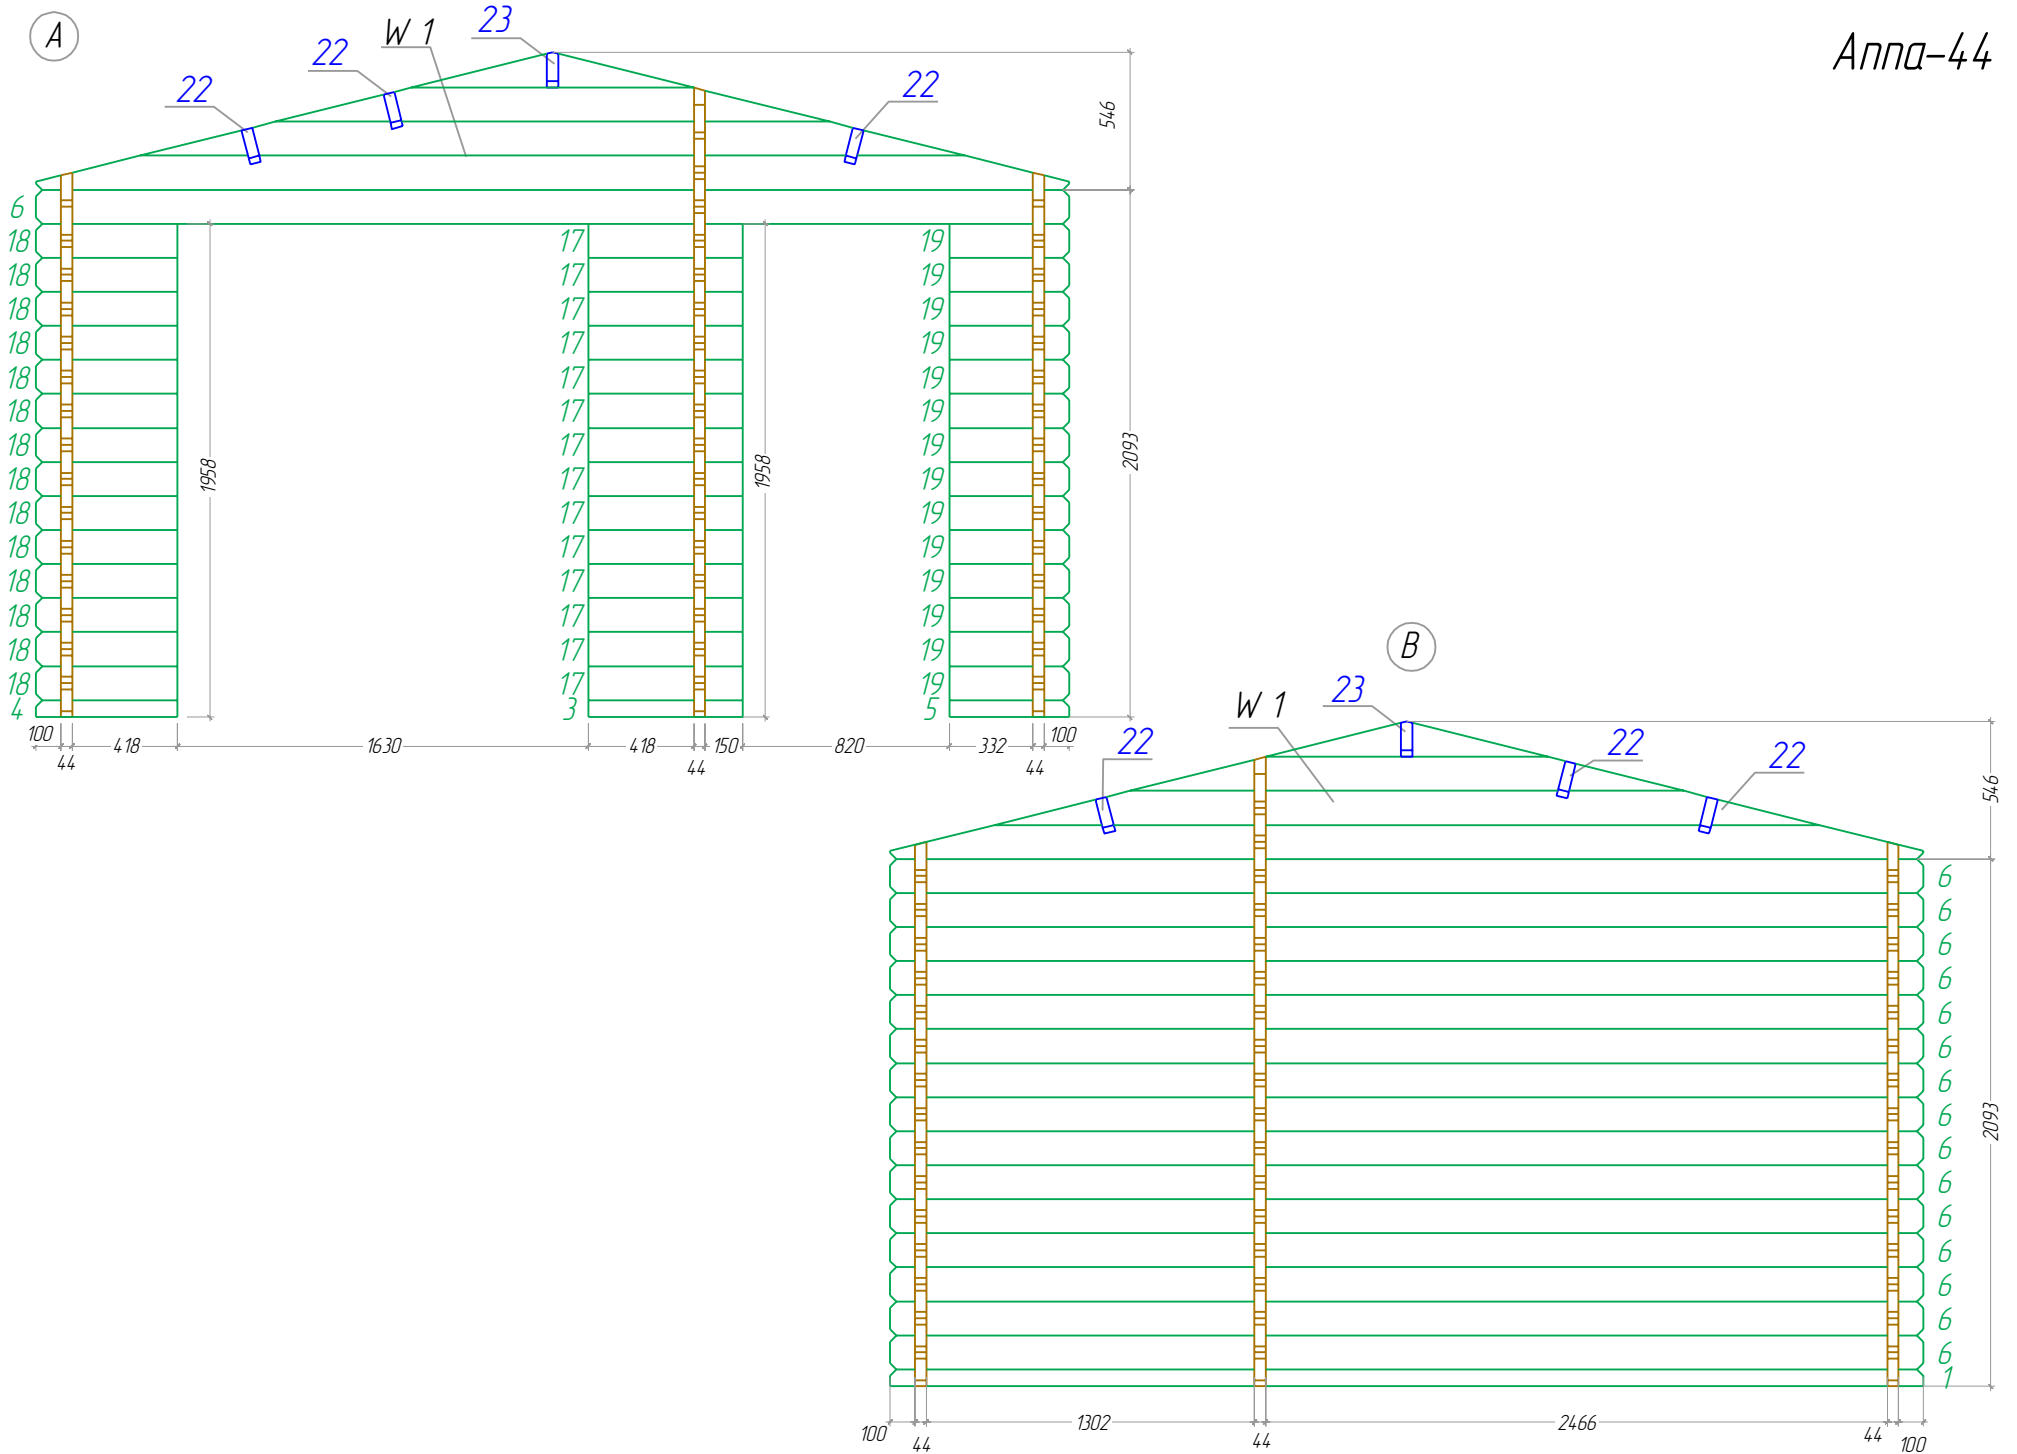

Anna-44

C

D

E

Anna-44

N ^o	Anna-44	Počet	Řez (mm)	Délka (mm)
1		1	44x67,5	4100mm
2		1	44x67,5	4000mm
3		1	44x67,5	612mm
4		1	44x67,5	562mm
5		1	44x67,5	476mm
6		16+1	44x135	4100mm
8		1	44x135	4000mm
9		1	44x135	4000mm
10		1	44x135	4000mm
11		3	44x135	3550mm
13		36	44x135	3200mm
16		16	44x135	905mm
17		14	44x135	612mm

N ^o	Anna-44	Počet	Řez (mm)	Délka (mm)
18		14	44x135	562mm
19		14	44x135	476mm
20		8	44x68	3802mm
21		2	44x68	2990mm
22		3	44x140	4000mm
23		1	44x140	4000mm
24		2	17x90	4000mm
25		70+1	20x115	2310mm
26		34+1	20x115	2908mm
27		4	20x120	2360mm
28		4	20x18	2912mm
29		1	20x18	2466mm
30		1	20x18	1302mm

№	Anna-44	Počet	Řez (mm)	Délka (mm)
31		2	20x18	375mm
32		1	20x18	289mm
33		1	20x18	107mm
34		4	20x58	2350mm
35		4	28x34	2000mm
36		2	20x120	120mm
W-1		2		
	Okno	1		
	Dveře	2		