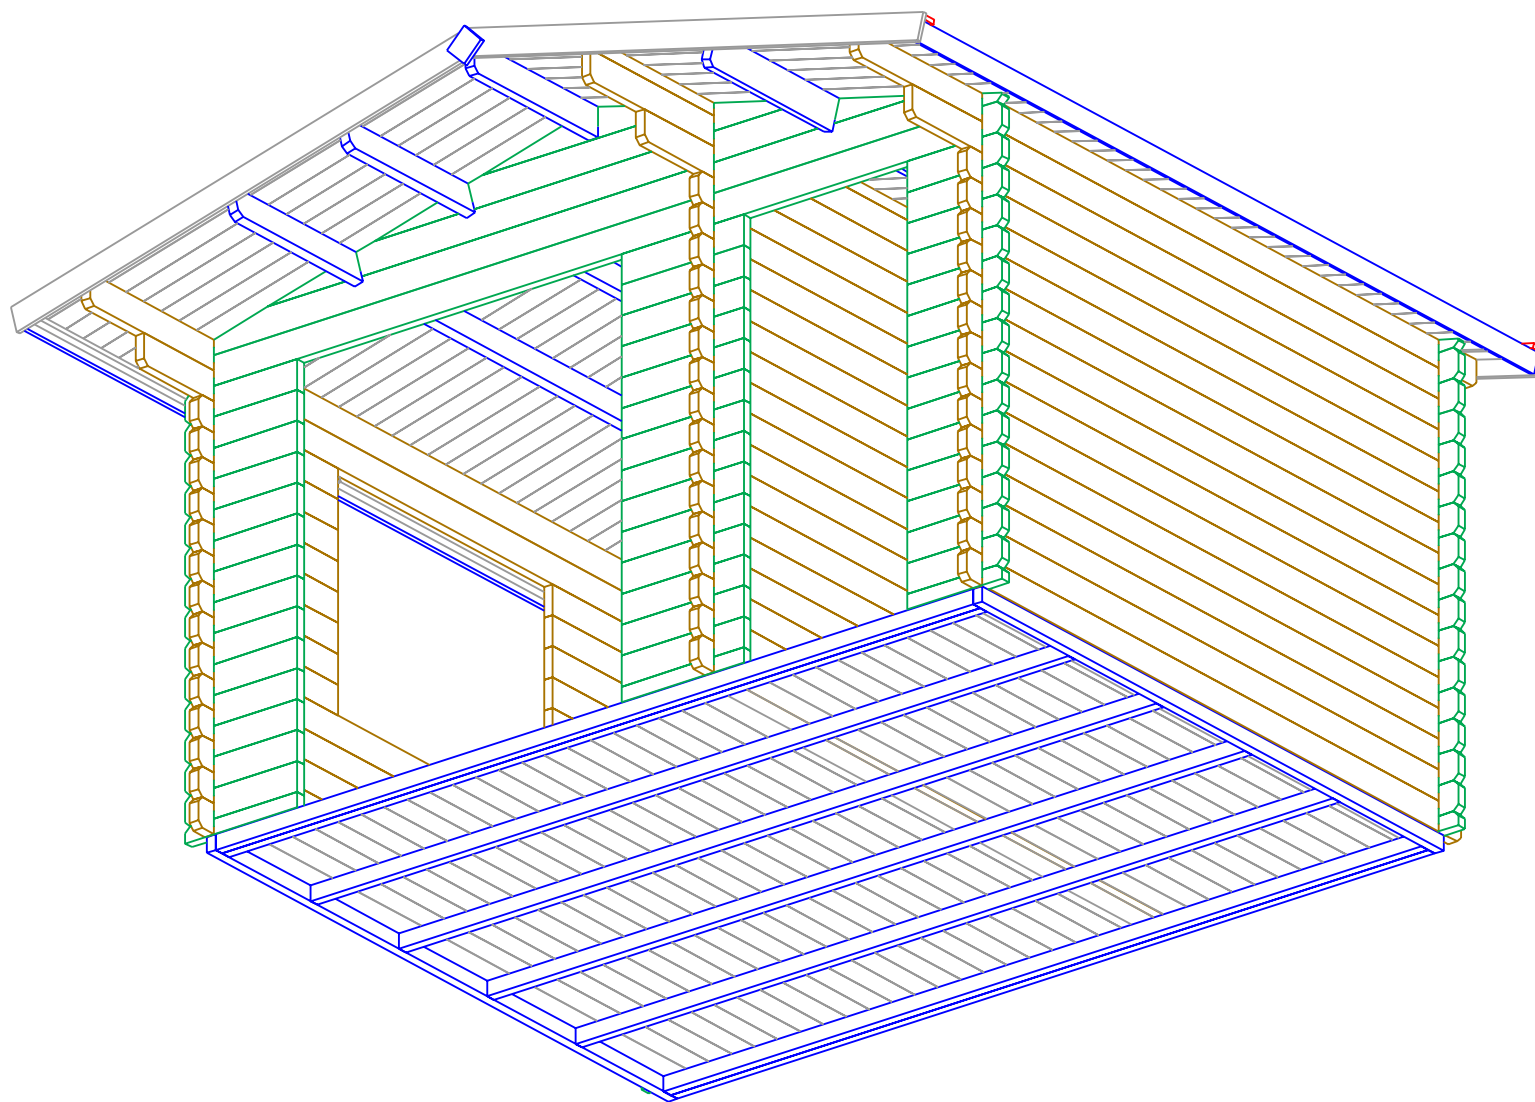

Anna-44

C

D

E

Anna-44

N ^o	Anna-44	Počet	Řez (mm)	Délka (mm)
1		1	44x67,5	4100mm
2		1	44x67,5	4000mm
3		1	44x67,5	612mm
4		1	44x67,5	562mm
5		1	44x67,5	476mm
6		16+1	44x135	4100mm
8		1	44x135	4000mm
9		1	44x135	4000mm
10		1	44x135	4000mm
11		3	44x135	3550mm
13		36	44x135	3200mm
16		16	44x135	905mm
17		14	44x135	612mm

N ^o	Anna-44	Počet	Řez (mm)	Délka (mm)
18		14	44x135	562mm
19		14	44x135	476mm
20		8	44x68	3802mm
21		2	44x68	2990mm
22		3	44x140	4000mm
23		1	44x140	4000mm
24		2	17x90	4000mm
25		70+1	20x115	2310mm
26		34+1	20x115	2908mm
27		4	20x120	2360mm
28		4	20x18	2912mm
29		1	20x18	2466mm
30		1	20x18	1302mm

№	Anna-44	Počet	Řez (mm)	Délka (mm)
31		2	20x18	375mm
32		1	20x18	289mm
33		1	20x18	107mm
34		4	20x58	2350mm
35		4	28x34	2000mm
36		2	20x120	120mm
W-1		2		
	Okno	1		
	Dveře	2		