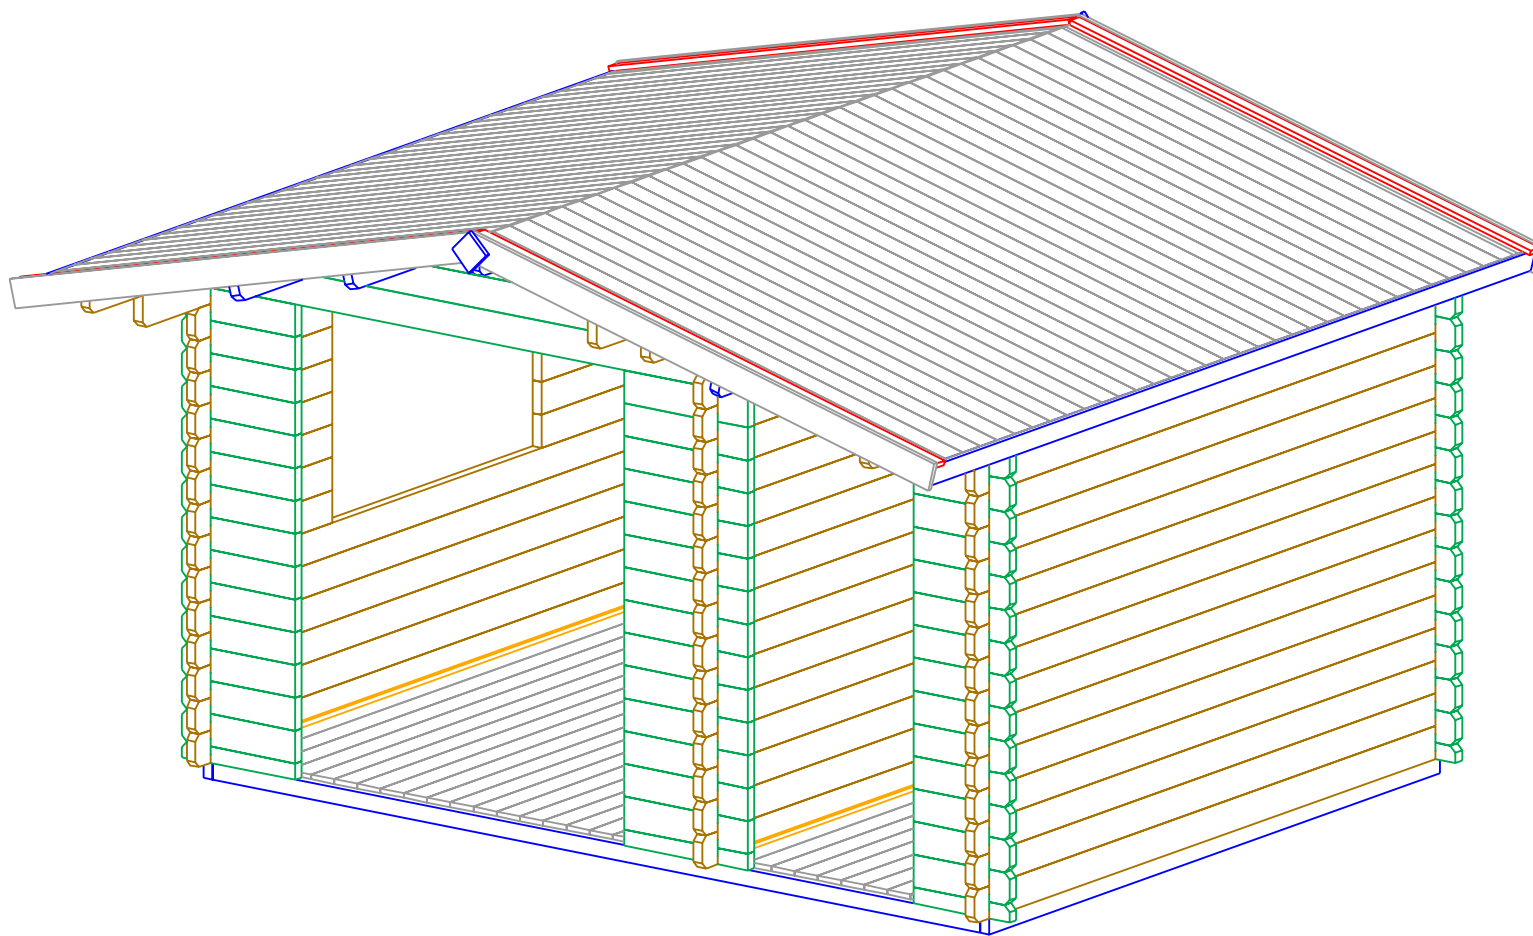

Anna-44

C

D

E

Anna-44

N ^o	Anna-44	Počet	Řez (mm)	Délka (mm)
1		1	44x67,5	4100mm
2		1	44x67,5	4000mm
3		1	44x67,5	612mm
4		1	44x67,5	562mm
5		1	44x67,5	476mm
6		16+1	44x135	4100mm
8		1	44x135	4000mm
9		1	44x135	4000mm
10		1	44x135	4000mm
11		3	44x135	3550mm
13		36	44x135	3200mm
16		16	44x135	905mm
17		14	44x135	612mm

N ^o	Anna-44	Počet	Řez (mm)	Délka (mm)
18		14	44x135	562mm
19		14	44x135	476mm
20		8	44x68	3802mm
21		2	44x68	2990mm
22		3	44x140	4000mm
23		1	44x140	4000mm
24		2	17x90	4000mm
25		70+1	20x115	2310mm
26		34+1	20x115	2908mm
27		4	20x120	2360mm
28		4	20x18	2912mm
29		1	20x18	2466mm
30		1	20x18	1302mm

№	Anna-44	Počet	Řez (mm)	Délka (mm)
31		2	20x18	375mm
32		1	20x18	289mm
33		1	20x18	107mm
34		4	20x58	2350mm
35		4	28x34	2000mm
36		2	20x120	120mm
W-1		2		
	Okno	1		
	Dveře	2		